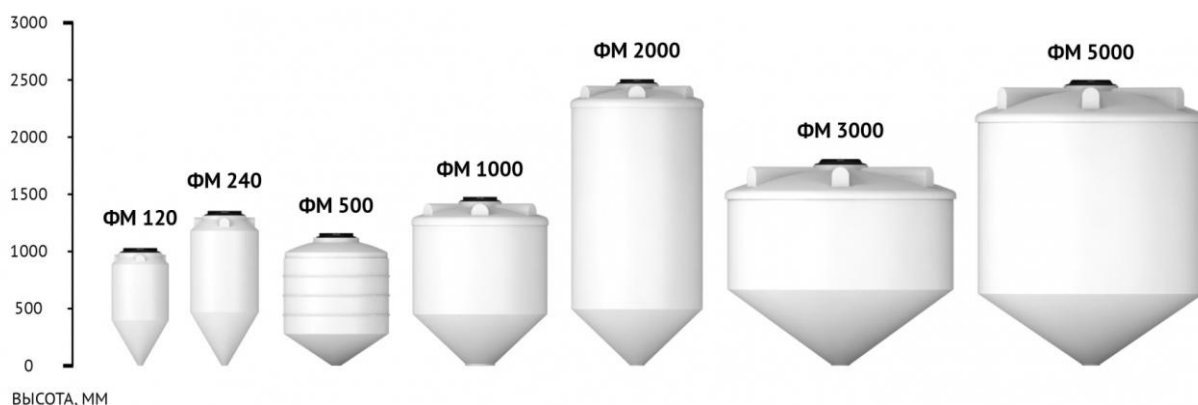

Емкости серия ФМ

Серия ФМ это емкости, которые имеют конусную форму. Слив находится в нижней части, благодаря чему при необходимости можно осуществить полный слив жидкости и дозированную подачу. Емкость выполнена в вертикальном исполнении, ее можно использовать как в помещении, так и на улице. Данные емкости используют на предприятиях пищевой промышленности, для хранения различных химических жидкостей, сыпучих смесей, а также других предприятиях где требуется дозированная подача. Емкости укомплектованы крышками с дыхательным клапаном. можно дополнительно укомплектовать патрубками и фланцами). Все виды объема могут поставляться в металлической обрешетке.